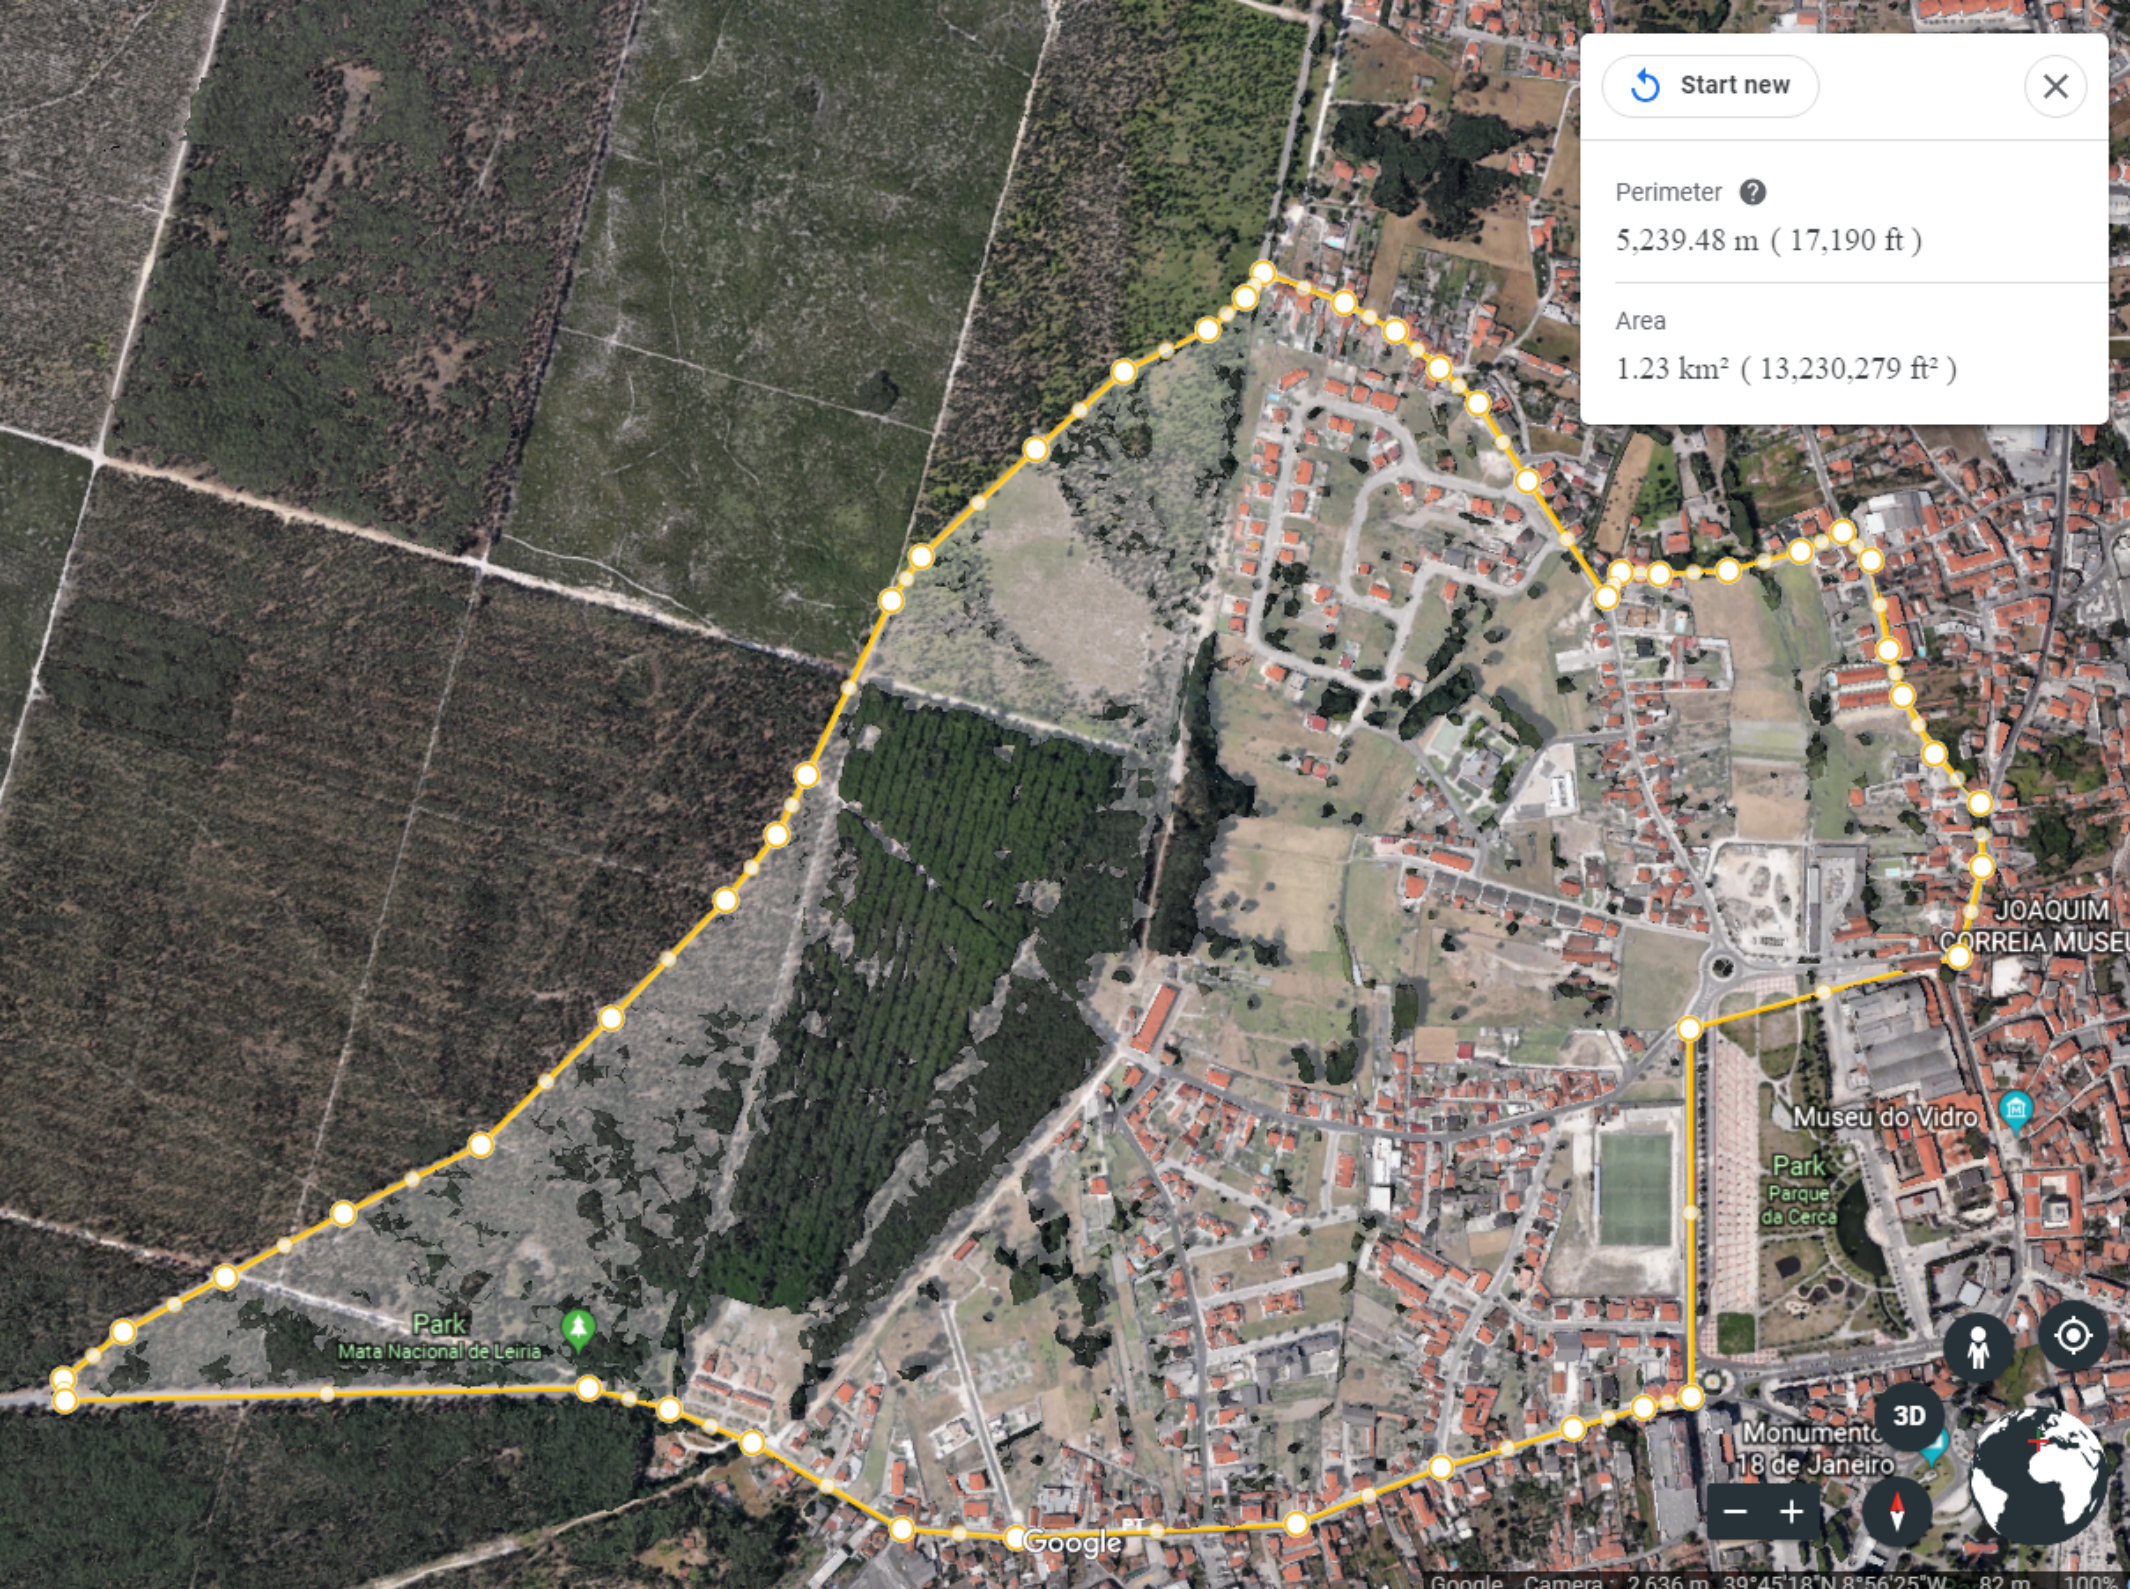

 Start new 

Perimeter 
5,239.48 m (17,190 ft)

Area
1.23 km² (13,230,279 ft²)

3D 

Monumento 18 de Janeiro 