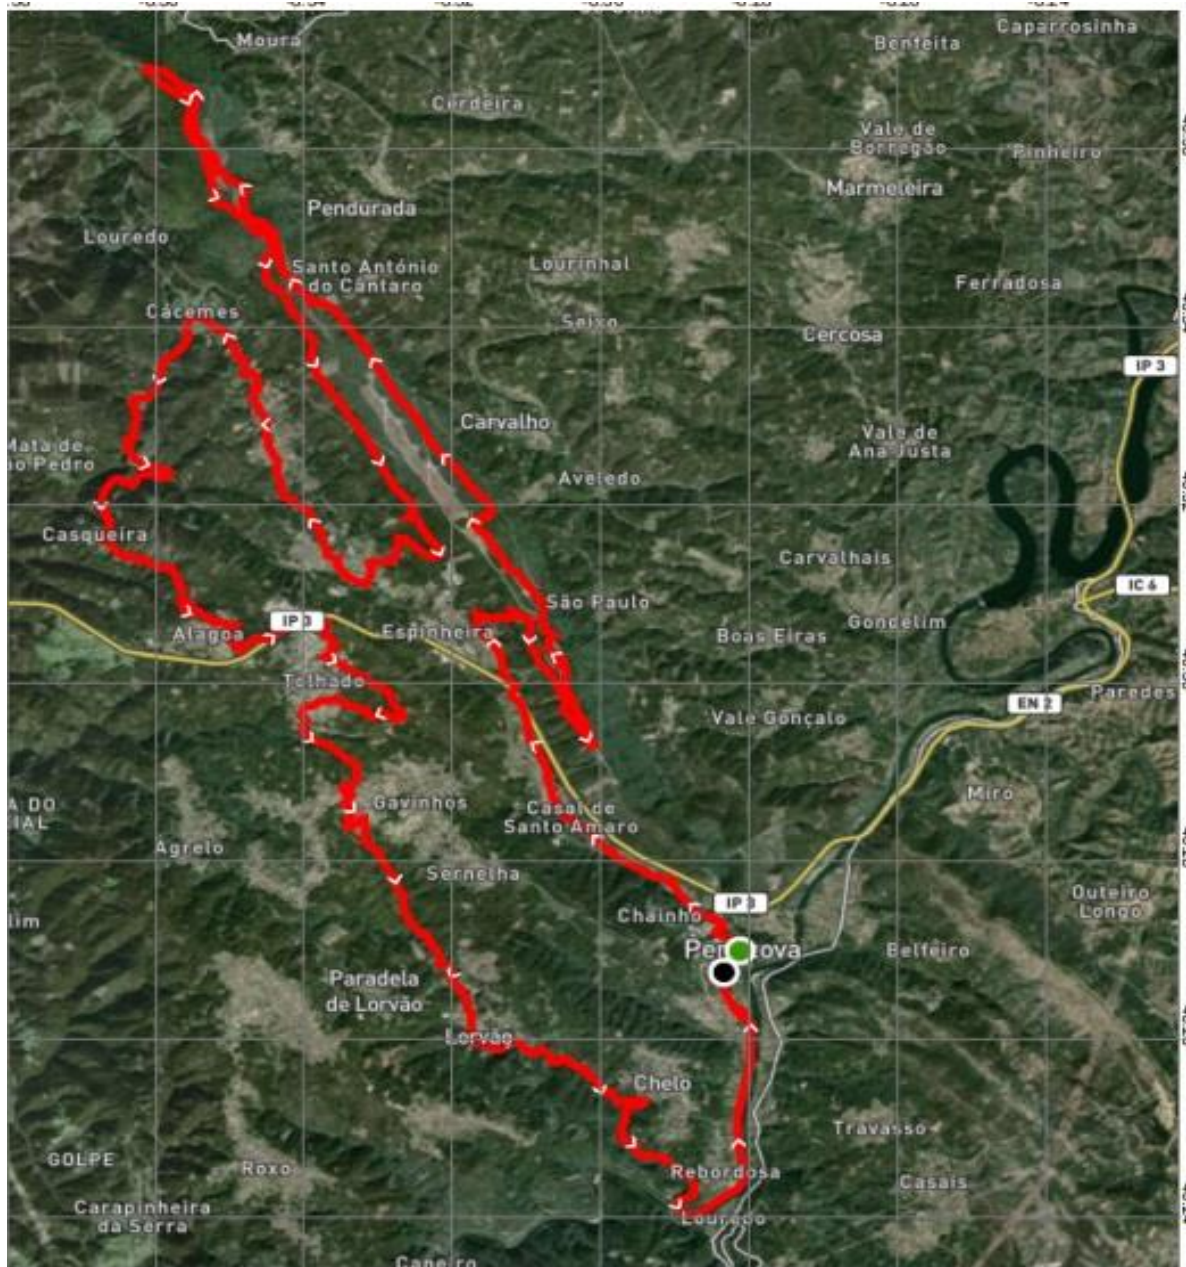

MARATONA BTT ROTA DA LAMPREIA – TAÇA REGIONAL DO CENTRO XCM 2022

1,7°W
2/25/2022